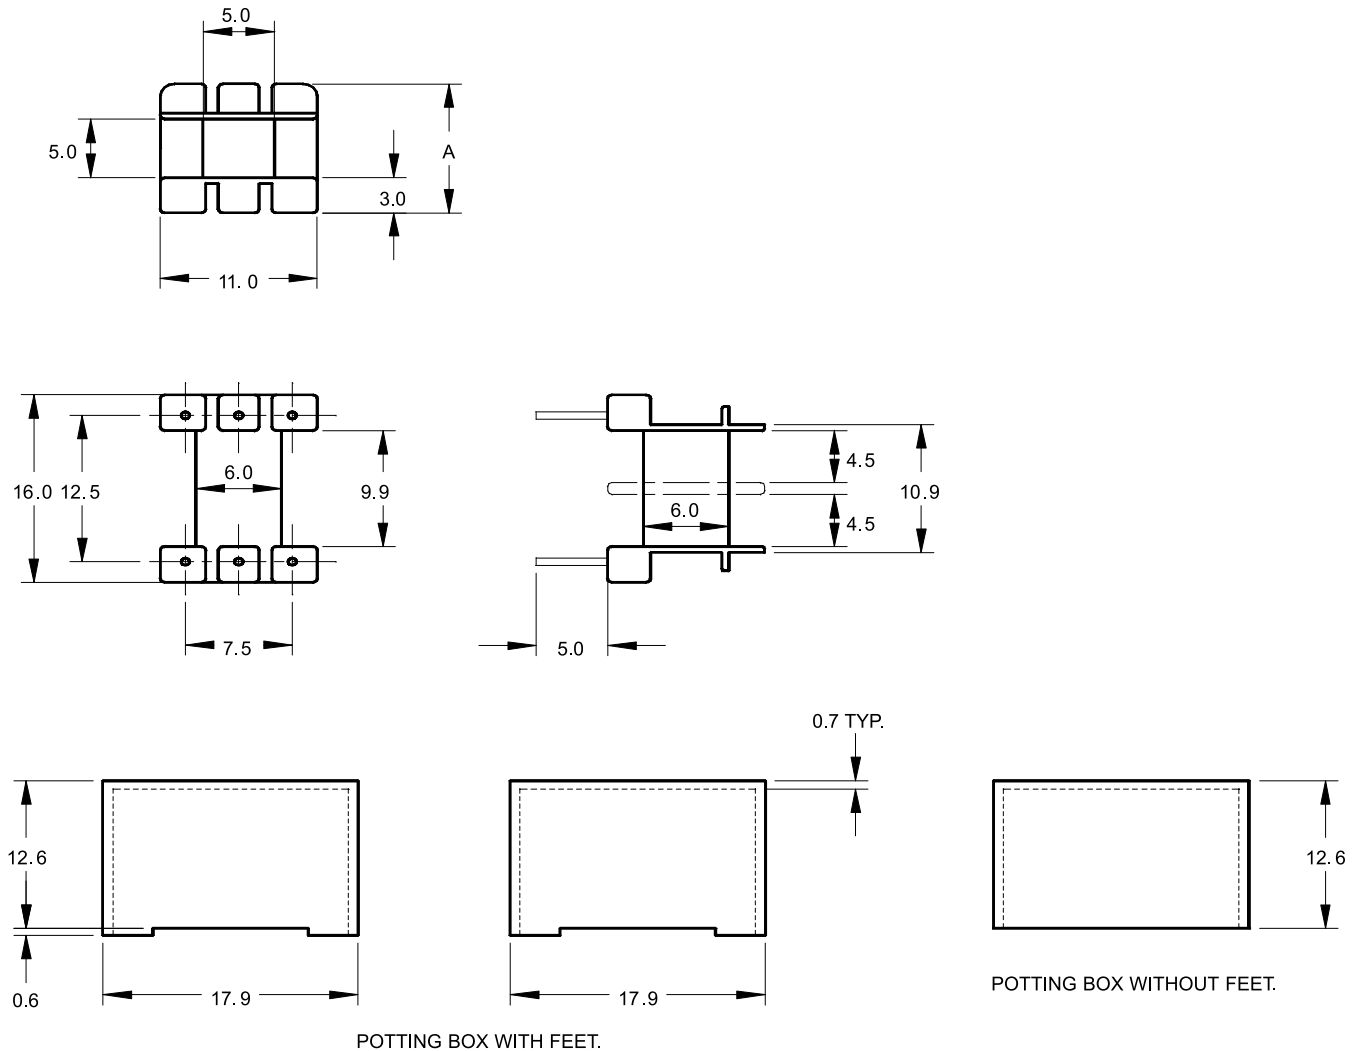

## EF16x8x5-BOX

FERYSTER Inductive Components

Wymiary w mm.

Tolerancja (jeśli nie podano inaczej):  $\pm 0,1$

Tolerancja wymiarów powyżej 16 mm:  $\pm 0,2$