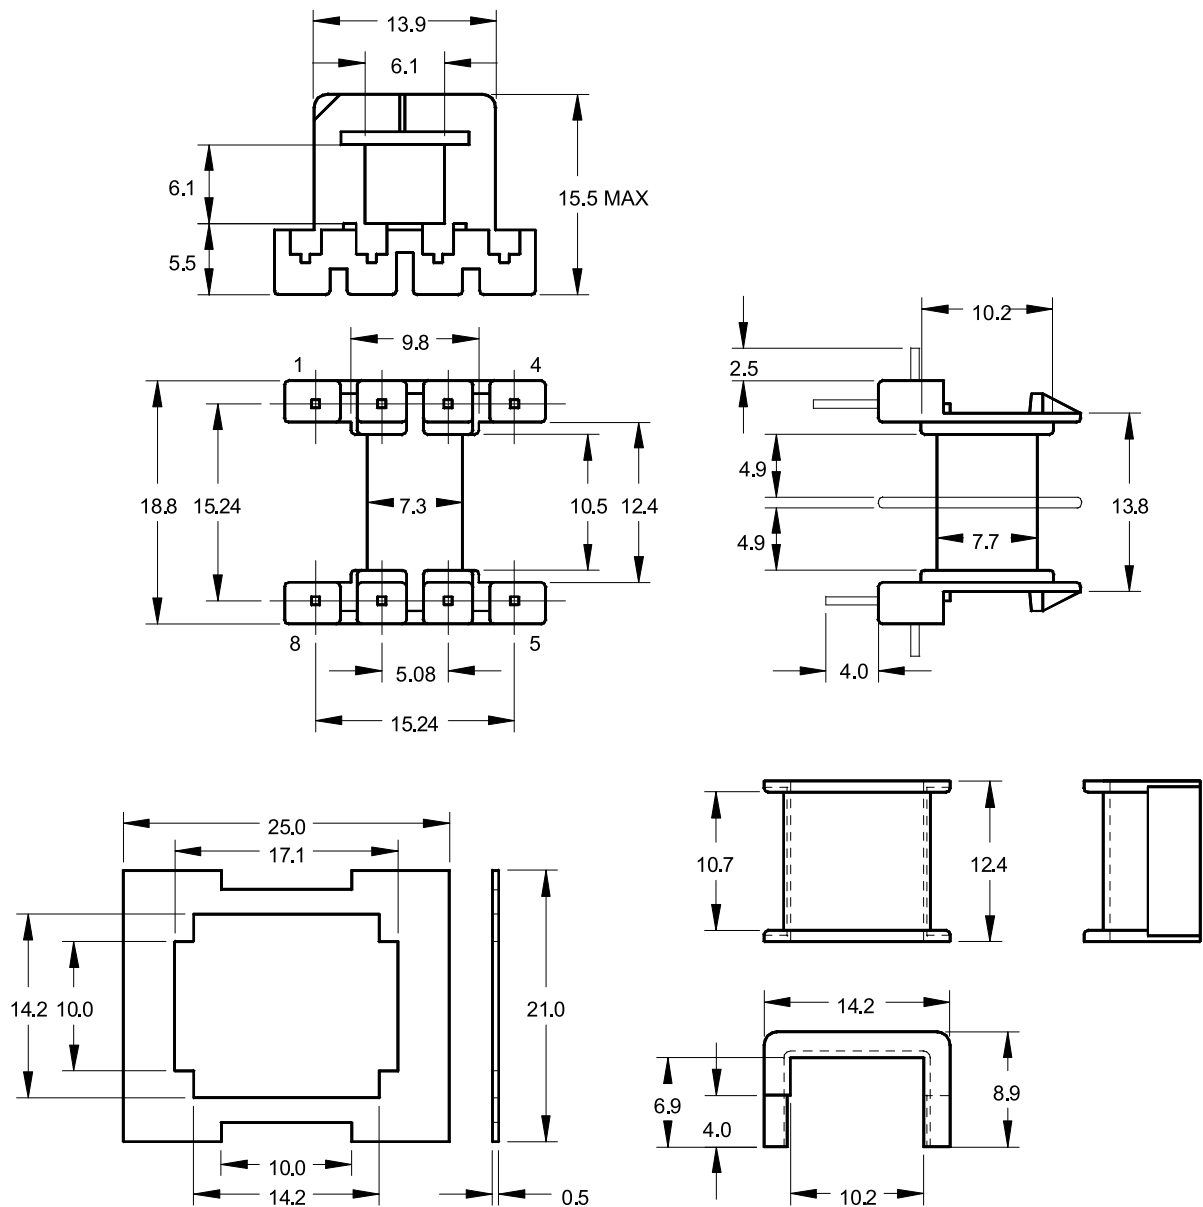

FERYS TER Inductive Components
 ul. Traugutta 4, 68-120 Iłowa
 TEL.: +48 68 360 00 76 FAX.: +48 68 360 00 70

EF20/6-K-H-8P-DS

FERYS TER Inductive Components
<http://www.feryster.com.pl> e-mail: info@feryster.com.pl
 Wymiary podane w mm