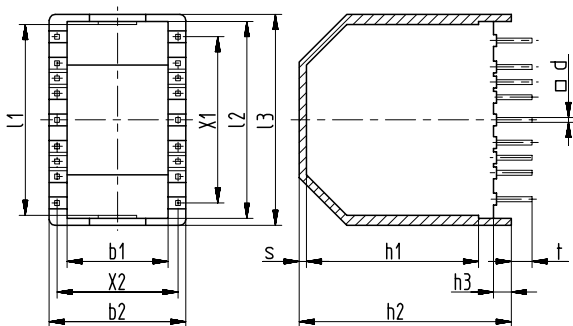

Sketch with main dimensions

Boxes supplied with pins □ 0,5 mm.
 Preferably used for ISDN interface transducers.
 Any partial fitting is possible.
 Standard material Ultramid A3 X2 G5, natural color.

Box for toroids,
vertical version

b1 ±0,1	b2 ±0,1	h1 ±0,1	h2 ±0,1	l1 ±0,1	l3 ±0,1	d ±0,1	s ±0,1	t ±0,2	X1 ±0,2	X2 ±0,2	X3 ①	Type	Art. No.
6,4	8,8	12,6	15	12,6	14	0,5	0,4	3,5	4x2,54	7,62	2x5	VR/PR 12,5 x 6,5 Wz 7693	6712

Sketch with main dimensions

Pattern for X 1:
Wz7272/Wz7667
 508 254 254 762 254 254 508
 • • • • • • • •
Wz7286
 508 254 254 508 508 254 254 508
 • • • • • • • •
 Standard material Ultramid A3 X2 G5, black
 Any partial fitting is possible.

Box for toroids,
vertical version

b1 ±0,2	b2 ±0,2	h1 ±0,2	h2 ±0,2	h3 ±0,2	l1 ±0,2	l2 ±0,2	l3 ±0,2	d ±0,1	s ±0,1	t ±0,3	X1 ±0,3	X2 ±0,3	X3 ①	Type	Art. No.
15,1	20,3	26	32,8	2,5	30,6	30,6	32,8	□0,8	1,1	3,5	1x7,62 4x2,54 2x5,08	17,78	2x8	VR/PR 26 x 15 Wz 7667	3374
15,1	20,3	28,3	35	2,5	29,6	30,6	33	□0,8	1,2	3,5	1x7,5 4x2,5 2x5	17,5	2x8	VR/PR 28 x 15/M Wz 7272/M	2735
15,1	20,3	28,3	35	2,5	29,6	30,6	32,8	□0,8	1,2	3,5	1x7,62 4x2,54 2x5,08	17,78	2x8	VR/PR 28 x 15 Wz 7272	2525
19,5	25,5	35,3	42	2,5	34,6	35,6	38	□0,8	1,2	3,5	4x5,08 4x2,54	22,86	2x9	VR/PR 35 x 19 Wz 7286	2504