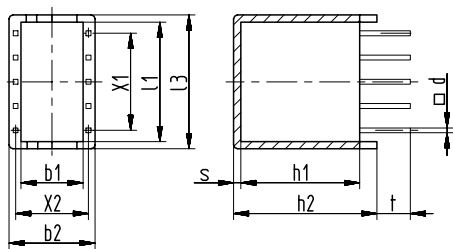

Sketch with main dimensions

Boxes supplied with pins □ 0,5 mm.
 Preferably used for ISDN interface transducers.
 Any partial fitting is possible.
 Standard material Ultramid A3 X2 G5, natural color.

Box for toroids,
vertical version

b1 ±0,1	b2 ±0,1	h1 ±0,1	h2 ±0,1	l1 ±0,1	l3 ±0,1	d ±0,1	s ±0,1	t ±0,2	X1 ±0,2	X2 ±0,2	X3 ①	Type	Art. No.
6,4	8,8	12,6	15	12,6	14	0,5	0,4	3,5	4x2,54	7,62	2x5	VR/PR 12,5 x 6,5 Wz 7693	6712

Sketch with main dimensions

Box for toroids,
vertical version

b1 ±0,2	b2 ±0,2	h1 ±0,2	h2 ±0,2	h3 ±0,2	l1 ±0,2	l2 ±0,2	l3 ±0,2	d ±0,1	s ±0,1	t ±0,3	X1 ±0,3	X2 ±0,3	X3 ①	Type	Art. No.
15,1	20,3	26	32,8	2,5	30,6	30,6	32,8	□0,8	1,1	3,5	1x7,62 4x2,54 2x5,08	17,78	2x8	VR/PR 26 x 15 Wz 7667	3374
15,1	20,3	28,3	35	2,5	29,6	30,6	33	□0,8	1,2	3,5	1x7,5 4x2,5 2x5	17,5	2x8	VR/PR 28 x 15/M Wz 7272/M	2735
15,1	20,3	28,3	35	2,5	29,6	30,6	32,8	□0,8	1,2	3,5	1x7,62 4x2,54 2x5,08	17,78	2x8	VR/PR 28 x 15 Wz 7272	2525
19,5	25,5	35,3	42	2,5	34,6	35,6	38	□0,8	1,2	3,5	4x5,08 4x2,54	22,86	2x9	VR/PR 35 x 19 Wz 7286	2504

① X3 = max. number of slots or terminals